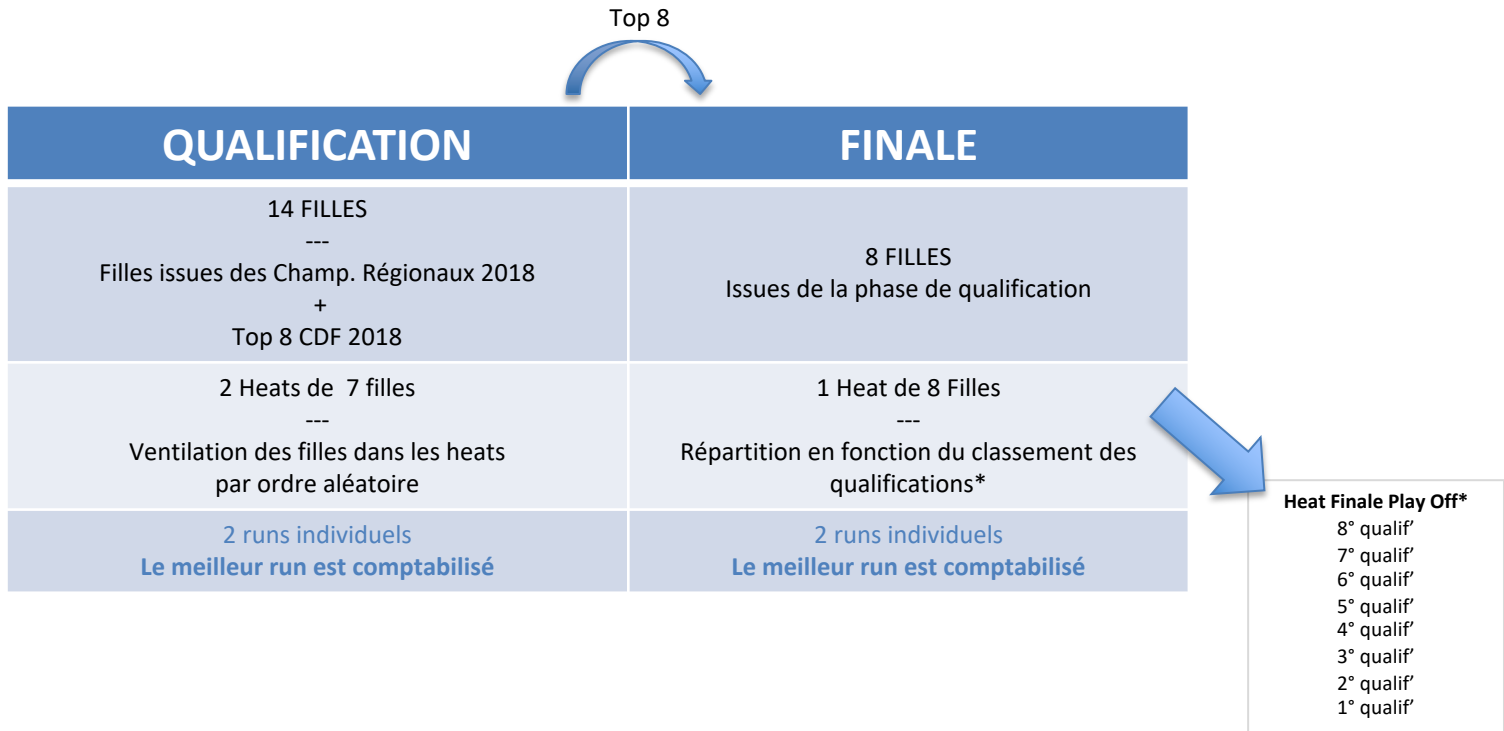

PLAY OFF CDF 2019, MARIGNANE - MAI 2019
14 Filles (Catégorie unique)

LES 8 FINALISTES DE L'ETAPE PLAY OFF SONT QUALIFIÉES POUR LA FINALE CDF 2019 À CHELLES